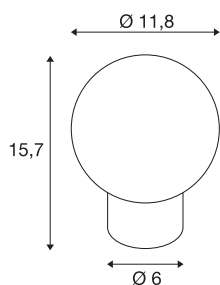

TINY SUN

stolní svítidlo, G9, IP20, bronzová

Nový design a elegantní tvar stolní lampy TINY SUN vykouzlí úsměv na každé tváři. Zásahu na tom mají i dříve trendové barvy, červená měď a antický bronz, ve kterých je malé svítidlo o průměru 120 mm k dispozici. Vysoce kvalitní skleněný design a retrofit patice G9 pro výměnné žárovky jsou jen další argumenty, aby se model TINY SUN stal ozdobou každého stolu.

TECHNICKÁ DATA

Č. výrobku	1007363
Objímka	G9
Žárovky	LED G9
Počet objímek	1
Včetně žárovek	Nie
Kód IP	IP 20
Montáž	Mobil
Primární jmenovité napětí	220-240V ~50/60Hz
Třída ochrany	II
Příkon	3.6 W
Minimální teplota prostředí	-20 °C
Maximální teplota prostředí	40 °C
Barva	bronzová
Výška	15.7 cm
Průměr	11.8 cm
Hmotnost netto	0.97 kg
Celková hmotnost	1.038 kg
BIG WHITE strana	443