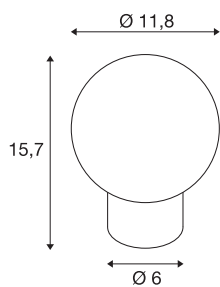

TINY SUN

Tischleuchte, G9, IP20, bronze

Das neue Design und die elegante Formensprache der TINY SUN Tischleuchte zaubern ein Lächeln in jedes Gesicht. Dafür sorgen auch die zwei Trendfarben Rotkupfer und Antikbronze, in denen der kleine Sonnenschein mit einem Durchmesser von 120 mm erhältlich ist. Das hochwertige Glasdesign und der G9-Retrofit-Sockel für austauschbare Leuchtmittel sind nur weitere Argumente, die TINY SUN auf jedem Tisch zum Highlight machen.

TECHNISCHE DATEN

Art. Nr.	1007363
Fassung	G9
Leuchtmittel	LED G9
Anzahl Fassungen	1
Leuchtmittel inklusive	Nein
IP Code	IP 20
Montage	Mobil
Primäre Nennspannung	220-240V ~50/60Hz
Schutzklasse	II
Wattage	3.6 W
minimale Umgebungstemperatur	-20 °C
maximale Umgebungstemperatur	40 °C
Farbe	bronze
Höhe	15.7 cm
Durchmesser	11.8 cm
Nettogewicht	0.97 kg
Bruttogewicht	1.038 kg
BIG WHITE Seite	443