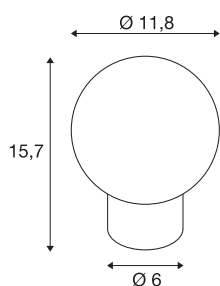

## TINY SUN

luminaria de mesa, G9, IP20, bronce

El nuevo diseño y el elegante lenguaje de formas de la luminaria de mesa TINY SUN ponen una sonrisa en cada rostro. De ello también se encargan los dos colores de moda, cobre rojo y bronce antiguo, en los que está disponible la pequeña luminaria de 120 mm de diámetro. El diseño del vidrio de alta calidad y el casquillo Retrofit G9 para bombillas recambiables son solo otros argumentos que hacen que la TINY SUN sea toda una atracción en cualquier mesa.

### Datos técnicos

Art. N.º	1007363
Casquillo	G9
Bombilla	LED G9
Número de casquillos	1
Bombilla(s) incluida(s)	No
Código IP	IP 20
Montaje	Móvil
Voltaje nominal primario	220-240V ~50/60Hz
Clase de protección	II
Potencia	3.6 W
Temperatura ambiente mínima	-20 °C
Temperatura ambiente máxima	40 °C
Color	bronce
Altura	15.7 cm
Diámetro	11.8 cm
Peso neto	0.97 kg
Peso bruto	1.038 kg