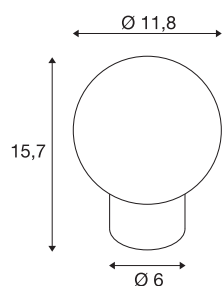

TINY SUN

Lampe à poser, G9, IP20, bronze

Le nouveau design et les lignes élégantes de la lampe à poser TINY SUN mettra de la chaleur dans votre vie. Une sensation encore renforcée par les deux coloris tendance rouge cuivre et bronze antique, dans lesquels ce petit rayon de soleil de 120 mm de diamètre vous est proposé. Sa conception haut de gamme en verre et sa douille rétrofit G9 pour sources interchangeables sont autant d'arguments supplémentaires qui feront briller notre TINY SUN de mille feux dans tous les intérieurs.

INFORMATIONS TECHNIQUES

Réf.	1007363
Douille	G9
Source	LED G9
Nombre de douilles	1
Lampes incluses	Non
Code IP	IP 20
Montage	Mobile
Tension nominale primaire	220-240V ~50/60Hz
Classe de protection	II
Puissance en watts	3.6 W
Température ambiante minimale	-20 °C
Température ambiante maximale	40 °C
Coloris	bronze
Hauteur	15.7 cm
Diamètre	11.8 cm
Poids net	0.97 kg
Poids brut	1.038 kg
Page du BIG WHITE	443