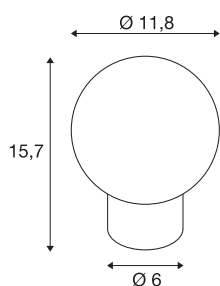

## TINY SUN

Lampe à poser, G9, IP20, bronze

Le nouveau design et les lignes élégantes de la lampe à poser TINY SUN mettra de la chaleur dans votre vie. Une sensation encore renforcée par les deux coloris tendance rouge cuivre et bronze antique, dans lesquels ce petit rayon de soleil de 120 mm de diamètre vous est proposé. Sa conception haut de gamme en verre et sa douille rétrofit G9 pour sources interchangeables sont autant d'arguments supplémentaires qui feront briller notre TINY SUN de mille feux dans tous les intérieurs.

## INFORMATIONS TECHNIQUES

Réf.	1007363
Douille	G9
Source	LED G9
Nombre de douilles	1
Lampes incluses	Non
Code IP	IP 20
Montage	Mobile
Tension nominale primaire	220-240V ~50/60Hz
Classe de protection	II
Puissance en watts	3.6 W
Température ambiante minimale	-20 °C
Température ambiante maximale	40 °C
Coloris	bronze
Hauteur	15.7 cm
Diamètre	11.8 cm
Poids net	0.97 kg
Poids brut	1.038 kg
Page du BIG WHITE	443