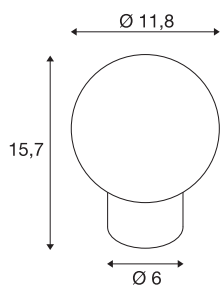

TINY SUN

lampada da tavolo, G9, IP20, bronzo

Il nuovo design e le forme eleganti della lampada da tavolo TINY SUN faranno spuntare un sorriso su ogni volto, anche grazie ai due colori molto di tendenza, rame e bronzo antico, in cui è disponibile questo piccolo raggio di sole dal diametro di 120 mm. Il pregiato design in vetro e l'attacco retrofit G9 per sorgenti luminose sostituibili sono ulteriori argomenti che rendono TINY SUN il protagonista assoluto su ogni tavolo.

DATI TECNICI

Articolo	1007363
Attacco	G9
Lampadine	LED G9
Numero di attacchi	1
Lampade incluse	No
Codice IP	IP 20
Montaggio	Mobile
Tensione nominale primaria	220-240V ~50/60Hz
Classe isolamento	II
Wattaggio	3.6 W
Temperatura ambiente minima	-20 °C
Temperatura ambiente massima	40 °C
Colore	bronzo
Altezza	15.7 cm
Diametro	11.8 cm
Peso netto	0.97 kg
Peso lordo	1.038 kg
BIG WHITE pagina	443