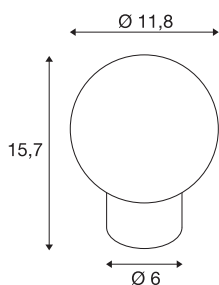

TINY SUN

bordlampe, G9, IP20, bronse

Det nye designet og det elegante formspråket til TINY SUN bordlampe trykker frem et smil hos mange. Det kommer også av de to trendfargene rød kobber og antikk bronse, som er variantene av den lille skjermen med en diameter av 120 mm. Det høyverdige glassdesignet og G9-Retrofit-sokkelen for vekslende lysmidler er også gode poenger som gjør TINY SUN til et høydepunkt på ethvert bord.

TEKNISKE DATA

Art.nr.	1007363
EL nummer	3209607
Sokkel	G9
Lyskilde	LED G9
Antall lyskilder	1
Lyskilder inkludert	Nei
IP-kode	IP 20
Montering	Mobil
Primær merkespenning	220-240V ~50/60Hz
Kapslingsgrad	II
Systemeffekt	3.6 W
Minimal omgivelsestemperatur	-20 °C
Maksimal omgivelsestemperatur	40 °C
Farge	bronse
Høyde	15.7 cm
Diameter	11.8 cm
Nettovekt	0.97 kg
Bruttovekt	1.038 kg
BIG WHITE side	443