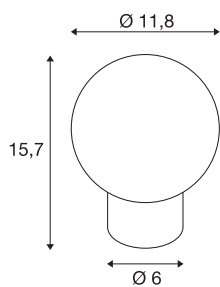

TINY SUN

luminária de mesa, G9, IP20, bronze

O novo design e a linguagem elegante das formas da TINY SUN luminária de mesa inspiram sorrisos em todos os rostos. O mesmo garantem as duas cores da moda, cobre vermelho e bronze antigo, que produzem o pequeno brilho do sol de 120 mm de diâmetro. O design do vidro de alta qualidade e o casquilho G9-Retrofit para lâmpadas substituíveis são apenas argumentos adicionais de realce da TINY SUN em qualquer mesa.

DADOS TÉCNICOS

Ref. n.º	1007363
Casquilho	G9
Lâmpada	LED G9
Número de tomadas	1
Lâmpadas incluídas	Não
IP Code	IP 20
Montagem	Móvel
Tensão nominal primária	220-240V ~50/60Hz
Classe de proteção	II
Potência	3.6 W
temperatura ambiente mínima	-20 °C
temperatura ambiente máxima	40 °C
Cor	bronze
Altura	15.7 cm
Diâmetro	11.8 cm
Peso líquido	0.97 kg
Peso bruto	1.038 kg