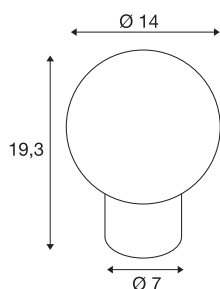

## LITTLE SUN

stolní svítidlo, G9, IP20, bronzová

Nový design a elegantní tvar stolní lampy LITTLE SUN vykouzlí úsměv na každé tváři. Zásahu na tom mají i dříve trendové barvy, červená měď a antický bronz, ve kterých je malé svítidlo o průměru 140 mm k dispozici. Vysoce kvalitní skleněný design a retrofit patice G9 pro výměnné žárovky jsou jen další argumenty, aby se model LITTLE SUN stal ozdobou každého stolu.

## TECHNICKÁ DATA

Č. výrobku	1007365
Objímka	G9
Žárovky	LED G9
Počet objímek	1
Včetně žárovek	Nie
Kód IP	IP 20
Montáž	Mobil
Primární jmenovité napětí	220-240V ~50/60Hz
Třída ochrany	II
Příkon	3.6 W
Minimální teplota prostředí	-20 °C
Maximální teplota prostředí	40 °C
Barva	bronzová
Výška	19.3 cm
Průměr	14 cm
Hmotnost netto	1.18 kg
Celková hmotnost	1.263 kg
BIG WHITE strana	443