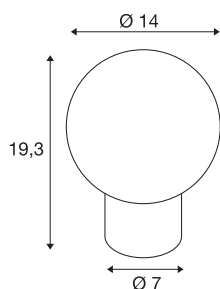

LITTLE SUN

Tischleuchte, G9, IP20, bronze

Das neue Design und die elegante Formensprache der LITTLE SUN Tischleuchte zaubern ein Lächeln in jedes Gesicht. Dafür sorgen auch die zwei Trendfarben Rotkupfer und Antikbronze, in denen der kleine Sonnenschein mit einem Durchmesser von 140 mm erhältlich ist. Das hochwertige Glasdesign und der G9-Retrofit-Sockel für austauschbare Leuchtmittel sind nur weitere Argumente, die LITTLE SUN auf jedem Tisch zum Highlight machen.

TECHNISCHE DATEN

Art. Nr.	1007365
Fassung	G9
Leuchtmittel	LED G9
Anzahl Fassungen	1
Leuchtmittel inklusive	Nein
IP Code	IP 20
Montage	Mobil
Primäre Nennspannung	220-240V ~50/60Hz
Schutzklasse	II
Wattage	3.6 W
minimale Umgebungstemperatur	-20 °C
maximale Umgebungstemperatur	40 °C
Farbe	bronze
Höhe	19.3 cm
Durchmesser	14 cm
Nettogewicht	1.18 kg
Bruttogewicht	1.263 kg
BIG WHITE Seite	443