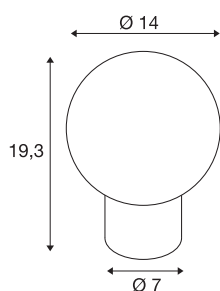

LITTLE SUN

luminaire de table, G9, IP20, bronze

Le nouveau design et l'élégante esthétique du luminaire de table LITTLE SUN illuminera tous les visages. Les deux couleurs tendance rouge cuivre et bronze ancien, dans lesquelles le petit modèle solaire d'un diamètre de 140 mm est disponible, y contribuent également. Le design en verre de qualité et le socle G9 Rétrofit pour ampoules remplaçables sont autant d'arguments supplémentaires qui font de LITTLE SUN un luminaire indispensable sur toutes les tables.

INFORMATIONS TECHNIQUES

N° art.	1007365
Douille	G9
Ampoule	LED G9
Nombre de douilles	1
Lampes incluses	Non
Code IP	IP 20
Montage	Mobile
Tension nominale primaire	220-240V ~50/60Hz
Indice de protection	II
Wattage	3.6 W
Température ambiante min.	-20 °C
Température ambiante max.	40 °C
Coloris	bronze
Hauteur	19.3 cm
Diamètre	14 cm
Poids net	1.18 kg
Poids brut	1.263 kg
BIG WHITE, page	443