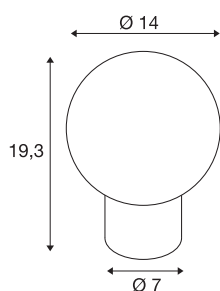

LITTLE SUN

Lampe à poser, G9, IP20, bronze

Le nouveau design et les lignes élégantes de la lampe à poser LITTLE SUN mettra de la chaleur dans votre vie. Une sensation encore renforcée par les deux coloris tendance rouge cuivre et bronze antique, dans lesquels ce petit rayon de soleil de 140 mm de diamètre vous est proposé. Sa conception haut de gamme en verre et sa douille rétrofit G9 pour sources interchangeables sont autant d'arguments supplémentaires qui feront briller notre LITTLE SUN de mille feux dans tous les intérieurs.

INFORMATIONS TECHNIQUES

Réf.	1007365
Douille	G9
Source	LED G9
Nombre de douilles	1
Lampes incluses	Non
Code IP	IP 20
Montage	Mobile
Tension nominale primaire	220-240V ~50/60Hz
Classe de protection	II
Puissance en watts	3.6 W
Température ambiante minimale	-20 °C
Température ambiante maximale	40 °C
Coloris	bronze
Hauteur	19.3 cm
Diamètre	14 cm
Poids net	1.18 kg
Poids brut	1.263 kg
Page du BIG WHITE	443