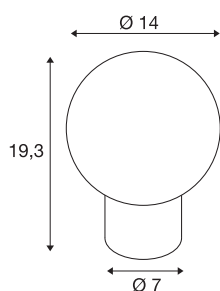

## LITTLE SUN

Lampe à poser, G9, IP20, bronze

Le nouveau design et les lignes élégantes de la lampe à poser LITTLE SUN mettra de la chaleur dans votre vie. Une sensation encore renforcée par les deux coloris tendance rouge cuivre et bronze antique, dans lesquels ce petit rayon de soleil de 140 mm de diamètre vous est proposé. Sa conception haut de gamme en verre et sa douille rétrofit G9 pour sources interchangeables sont autant d'arguments supplémentaires qui feront briller notre LITTLE SUN de mille feux dans tous les intérieurs.

## INFORMATIONS TECHNIQUES

Réf.	1007365
Douille	G9
Source	LED G9
Nombre de douilles	1
Lampes incluses	Non
Code IP	IP 20
Montage	Mobile
Tension nominale primaire	220-240V ~50/60Hz
Classe de protection	II
Puissance en watts	3.6 W
Température ambiante minimale	-20 °C
Température ambiante maximale	40 °C
Coloris	bronze
Hauteur	19.3 cm
Diamètre	14 cm
Poids net	1.18 kg
Poids brut	1.263 kg
Page du BIG WHITE	443