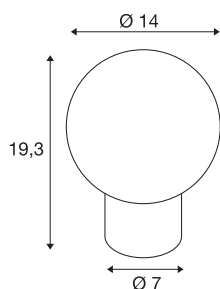

LITTLE SUN

lampada da tavolo, G9, IP20, bronzo

Il nuove design e le forme eleganti della lampada da tavolo LITTLE SUN faranno spuntare un sorriso su ogni volto, anche grazie ai due colori molto di tendenza, rame e bronzo antico, in cui è disponibile questo piccolo raggio di sole dal diametro di 140 mm. Il pregiato design in vetro e l'attacco retrofit G9 per sorgenti luminose sostituibili sono ulteriori argomenti che rendono LITTLE SUN il protagonista assoluto su ogni tavolo.

DATI TECNICI

Articolo	1007365
Attacco	G9
Lampadine	LED G9
Numero di attacchi	1
Lampade incluse	No
Codice IP	IP 20
Montaggio	Mobile
Tensione nominale primaria	220-240V ~50/60Hz
Classe isolamento	II
Wattaggio	3.6 W
Temperatura ambiente minima	-20 °C
Temperatura ambiente massima	40 °C
Colore	bronzo
Altezza	19.3 cm
Diametro	14 cm
Peso netto	1.18 kg
Peso lordo	1.263 kg
BIG WHITE pagina	443