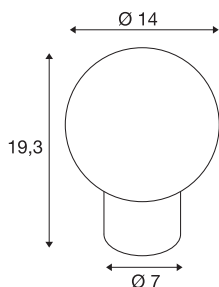

LITTLE SUN

bordlampe, G9, IP20, bronse

Det nye designet og det elegante formspråket til LITTLE SUN bordlampe tryller frem et smil hos mange. Det kommer også av de to trendfargene rød kobber og antikk bronse, som er variantene av den lille skjermen med en diameter av 140 mm. Det høyverdige glassdesignet og G9-Retrofit-sokkelen for vekslende lysmidler er også gode poenger som gjør LITTLE SUN til et høydepunkt på ethvert bord.

TEKNISKE DATA

Art.nr.	1007365
EL nummer	3209562
Sokkel	G9
Lyskilde	LED G9
Antall lyskilder	1
Lyskilder inkludert	Nei
IP-kode	IP 20
Montering	Mobil
Primær merkespenning	220-240V ~50/60Hz
Kapslingsgrad	II
Systemeffekt	3.6 W
Minimal omgivelsestemperatur	-20 °C
Maksimal omgivelsestemperatur	40 °C
Farge	bronse
Høyde	19.3 cm
Diameter	14 cm
Nettovekt	1.18 kg
Bruttovekt	1.263 kg
BIG WHITE side	443