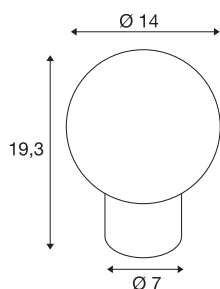

LITTLE SUN

tafellamp, G9, IP20, brons

Het nieuwe ontwerp en de elegante vormtaal van de LITTLE SUN tafellamp toveren een glimlach op elk gezicht. Dit wordt ook gewaarborgd door de twee trendkleuren roodkoper en antiekbrons waarin het zonnetje met een diameter van 140 mm verkrijgbaar is. Het hoogwaardige glazen ontwerp en de G9 retrofitvoet voor vervangbare lampen zijn nog maar een paar argumenten die van de LITTLE SUN een hoogtepunt op elke tafel maken.

TECHNISCHE GEGEVENS

Art.nr.	1007365
Fitting	G9
Lamp	LED G9
Aantal fittingen	1
Inclusief lampen	Geen
IP-code	IP 20
Montage	mobiel
Primaire nominale spanning	220-240V ~50/60Hz
Beschermingsklasse	II
Wattage	3.6 W
minimale omgevingstemperatuur	-20 °C
maximale omgevingstemperatuur	40 °C
Kleur	brons
Hoogte	19.3 cm
Diameter	14 cm
Nettogewicht	1.18 kg
Brutogewicht	1.263 kg
BIG WHITE pagina	443