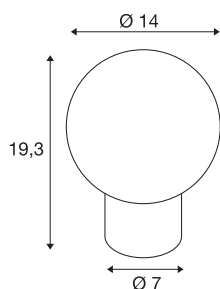

LITTLE SUN

luminária de mesa, G9, IP20, bronze

O novo design e a linguagem elegante das formas da LITTLE SUN luminária de mesa inspiram sorrisos em todos os rostos. O mesmo garantem as duas cores da moda, cobre vermelho e bronze antigo, que produzem o pequeno brilho do sol de 140 mm de diâmetro. O design do vidro de alta qualidade e o casquilho G9-Retrofit para lâmpadas substituíveis são apenas argumentos adicionais de realce da LITTLE SUN em qualquer mesa.

DADOS TÉCNICOS

Ref. n.º	1007365
Casquilho	G9
Lâmpada	LED G9
Número de tomadas	1
Lâmpadas incluídas	Não
IP Code	IP 20
Montagem	Móvel
Tensão nominal primária	220-240V ~50/60Hz
Classe de proteção	II
Potência	3.6 W
temperatura ambiente mínima	-20 °C
temperatura ambiente máxima	40 °C
Cor	bronze
Altura	19.3 cm
Diâmetro	14 cm
Peso líquido	1.18 kg
Peso bruto	1.263 kg