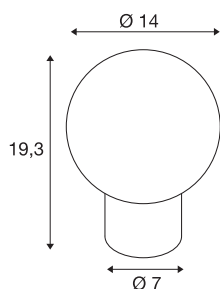

LITTLE SUN

tafellamp, G9, IP20, koper

Het nieuwe ontwerp en de elegante vormtaal van de LITTLE SUN tafellamp toveren een glimlach op elk gezicht. Dit wordt ook gewaarborgd door de twee trendkleuren roodkoper en antiekbrons waarin het zonnetje met een diameter van 140 mm verkrijgbaar is. Het hoogwaardige glazen ontwerp en de G9 retrofitvoet voor vervangbare lampen zijn nog maar een paar argumenten die van de LITTLE SUN een hoogtepunt op elke tafel maken.

TECHNISCHE GEGEVENS

Art.nr.	1007366
Fitting	G9
Lamp	LED G9
Aantal fittingen	1
Inclusief lampen	Geen
IP-code	IP 20
Montage	mobiel
Primaire nominale spanning	220-240V ~50/60Hz
Beschermingsklasse	II
Wattage	3.6 W
minimale omgevingstemperatuur	-20 °C
maximale omgevingstemperatuur	40 °C
Kleur	koper
Hoogte	19.3 cm
Diameter	14 cm
Nettogewicht	1.18 kg
Brutogewicht	1.263 kg
BIG WHITE pagina	443