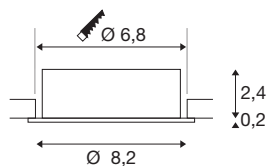

NEW TRIA® 68

stropní vestavné svítidlo, kulaté, max. 10W GU10, bílá

Objevte novou generaci našeho NEW TRIA® stropního vestavného svítidla s ještě větší modularitou pro individuální osvětlení. Přitom existují bestsellery jako verze NEW TRIA® 68 GU10 podobné jako kompletní sada. Pestré možnosti uspořádání zajišťují vyměnitelné LED světlo a tři elegantní barvy skříně (černá/bílá/hliník). Rozsah otáčení umožňuje flexibilní nasměrování špičkového světla. A díky společně dodanému 68mm montážnímu kroužku se downlighty instalují rychle a jednoduše.

TECHNICKÁ DATA

Č. výrobku	1007368
Objímka	GU10
Žárovky	LED GU10 51mm
Počet objímek	1
Včetně žárovek	Nie
Akční okruh	30 °
Otočné nebo výkyvné	naklápěcí
Kód IP	IP 20
Třída rázové pevnosti	IK 02
Rázová pevnost	0.2 Joule
Montáž	Montáž
Podrobnosti montáže	Strop
Primární jmenovité napětí	220-240V ~50/60Hz
Třída ochrany	II
Příkon	10 W
Barva	bílá
Výška	2.6 cm
Průměr	8.2 cm
Hmotnost netto	0.1 kg
Celková hmotnost	0.107 kg
Tvar výřezu	kulaté
Vestavná hloubka	6.5 cm

Vestavný průměr	6.8 cm
BIG WHITE strana	138

Doporučená žárovka

1005273	QPAR51 GU10 , LED světelný zdroj 6 W 2200 2700 K CRI 90 36°
1005079	LED světelný zdroj QPAR51 , GU10 3000 K bílá
1005076	LED světelný zdroj QPAR51 , GU10 2700 K bílá
1005082	LED světelný zdroj QPAR51 , GU10 4000 K bílá