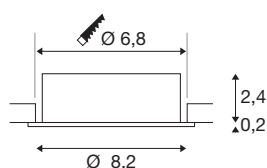

Dankzij de vervangbare LED-lampjes en de drie elegante behuizingskleuren (zwart/wit/aluminium) zijn verschillende designopties gegarandeerd. Het zwenkbereik maakt flexibele uitlijning van het hoogwaardige licht mogelijk. En dankzij de meegeleverde 68 mm montage-ring zijn de downlights ook nog eens even snel als eenvoudig geïnstalleerd.

TECHNISCHE GEGEVENS

Art.nr.	1007368
Fitting	GU10
Lamp	LED GU10 51mm
Aantal fittingen	1
Inclusief lampen	Geen
Zwenkbereik	30 °
Draai- of zwenkbaar	kantelbaar
IP-code	IP 20
Schokbestendigheidsklasse	IK 02
Schokbestendigheid	0.2 Joule
Montage	inbouw
Montagebeschrijving	plafond
Primaire nominale spanning	220-240V ~50/60Hz
Beschermingsklasse	II
Wattage	10 W
Kleur	wit
Hoogte	2.6 cm
Diameter	8.2 cm
Nettogewicht	0.1 kg
Brutogewicht	0.107 kg
Uitsparingsvorm	rond
Inbouwdiepte	6.5 cm

Inbouwdiameter	6.8 cm
BIG WHITE pagina	138

Aanbevolen Lichtbron

1005273	QPAR51 GU10 , led armatuur 6W 2200 2700K CRI90 36°
1005079	LED lichtbron QPAR51 , GU10, 3000K, wit
1005076	LED lichtbron QPAR51 , GU10, 2700K, wit
1005082	LED lichtbron QPAR51 , GU10, 4000K, wit