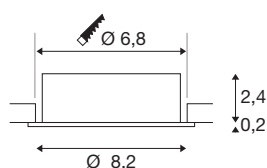

NEW TRIA® 68

Deckeneinbauleuchte, rund, max. 10W GU10, schwarz

Entdecken Sie die neue Generation unserer NEW TRIA® Deckeneinbauleuchte mit noch mehr Modularität für ein individuelles Erlebnis Licht. Dabei gibt es Topseller wie die NEW TRIA® 68 GU10 Version auch gleich als komplettes Set. Vielfältige Gestaltungsmöglichkeiten sind dank austauschbarer LED Leuchtmittel und die drei eleganten Gehäusefarben (Schwarz/Weiss/Aluminium) garantiert. Der Schwenkbereich ermöglicht eine flexible Ausrichtung des hochwertigen Lichts. Und dank des mitgelieferten 68mm Einbaurings sind die Downlights auch noch so schnell wie einfach installiert.

TECHNISCHE DATEN

Art. Nr.	1007369
Fassung	GU10
Leuchtmittel	LED GU10 51mm
Anzahl Fassungen	1
Leuchtmittel inklusive	Nein
Schwenkbereich	30 °
Dreh- oder Schwenkbar	tiltable
IP Code	IP 20
Schlagfestigkeitsklasse	IK 02
Schlagfestigkeit	0.2 Joule
Montage	Einbau
Montagedetails	Decke
Primäre Nennspannung	220-240V ~50/60Hz
Schutzklasse	II
Wattage	10 W
Farbe	schwarz
Höhe	2.6 cm
Durchmesser	8.2 cm
Nettogewicht	0.1 kg
Bruttogewicht	0.107 kg
Ausschnittsform	rund
Einbautiefe	6.5 cm

Einbaudurchmesser	6.8 cm
BIG WHITE Seite	138

Leuchtmittlempfehlung

1005077	LED Leuchtmittel QPAR-51 , GU10, 2700K, schwarz
1005273	QPAR51 GU10 , LED Leuchtmittel 6W 2200 2700K CRI90 36°
1005083	LED Leuchtmittel QPAR-51 , GU10, 4000K, schwarz
1005080	LED Leuchtmittel QPAR-51 , GU10, 3000K, schwarz