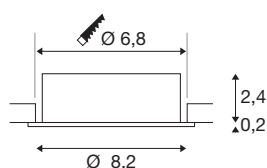

Dankzij de vervangbare LED-lampjes en de drie elegante behuizingskleuren (zwart/wit/aluminium) zijn verschillende designopties gegarandeerd. Het zwenkbereik maakt flexibele uitlijning van het hoogwaardige licht mogelijk. En dankzij de meegeleverde 68 mm montage-ring zijn de downlights ook nog eens even snel als eenvoudig geïnstalleerd.

TECHNISCHE GEGEVENS

Art.nr.	1007369
Fitting	GU10
Lamp	LED GU10 51mm
Aantal fittingen	1
Inclusief lampen	Geen
Zwenkbereik	30 °
Draai- of zwenkbaar	kantelbaar
IP-code	IP 20
Schokbestendigheidsklasse	IK 02
Schokbestendigheid	0.2 Joule
Montage	inbouw
Montagebeschrijving	plafond
Primaire nominale spanning	220-240V ~50/60Hz
Beschermingsklasse	II
Wattage	10 W
Kleur	zwart
Hoogte	2.6 cm
Diameter	8.2 cm
Nettogewicht	0.1 kg
Brutogewicht	0.107 kg
Uitsparingsvorm	rond
Inbouwdiepte	6.5 cm