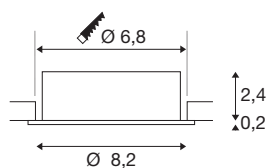

NEW TRIA® 68

stropní vestavné svítidlo, kulaté, max. 10W GU10, hliník

Objevte novou generaci našeho NEW TRIA® stropního vestavného svítidla s ještě větší modularitou pro individuální osvětlení. Přitom existují bestsellery jako verze NEW TRIA® 68 GU10 podobné jako kompletní sada. Pestré možnosti uspořádání zajišťují vyměnitelné LED světlo a tři elegantní barvy skříně (černá/bílá/hliník). Rozsah otáčení umožňuje flexibilní nasměrování špičkového světla. A díky společně dodanému 68mm montážnímu kroužku se downlighty instalují rychle a jednoduše.

TECHNICKÁ DATA

Č. výrobku	1007370
Objímka	GU10
Žárovky	LED GU10 51mm
Počet objímek	1
Včetně žárovek	Nie
Akční okruh	30 °
Otočné nebo výkyvné	naklápěcí
Kód IP	IP 20
Třída rázové pevnosti	IK 02
Rázová pevnost	0.2 Joule
Montáž	Montáž
Podrobnosti montáže	Strop
Primární jmenovité napětí	220-240V ~50/60Hz
Třída ochrany	II
Příkon	10 W
Barva	hliník
Výška	2.6 cm
Průměr	8.2 cm
Hmotnost netto	0.1 kg
Celková hmotnost	0.107 kg
Tvar výřezu	kulaté
Vestavná hloubka	6.5 cm

Vestavný průměr	6.8 cm
BIG WHITE strana	138

Doporučená žárovka

1005075	LED světelný zdroj QPAR51 , GU10 2700 K šedá
1005081	LED světelný zdroj QPAR51 , GU10 4000 K šedá
1005273	QPAR51 GU10 , LED světelný zdroj 6 W 2200 2700 K CRI 90 36°
1005078	LED světelný zdroj QPAR51 , GU10 3000 K šedá