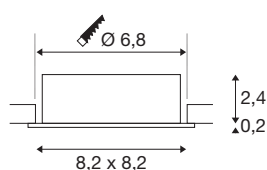

## NEW TRIA® 68

encastré de plafond, carré, max. 10 W GU10, blanc

Découvrez la nouvelle génération de notre encastré de plafond NEW TRIA® à la modularité accrue pour personnaliser votre expérience lumineuse. Certains best-sellers, comme le NEW TRIA® 68 en version GU10, existent également en kit complet. Grâce à sa source LED interchangeable et ses trois élégants coloris de boîtier (noir/blanc/-aluminium), il vous garantit de pouvoir réaliser toute une palette d'aménagements décoratifs. Sa plage d'inclinaison permet d'orienter sa belle lumière avec une grande flexibilité. Et le cadre de montage 68 mm fourni assure l'installation aussi simple que rapide des downlights.

## INFORMATIONS TECHNIQUES

Réf.	1007371
Douille	GU10
Source	LED GU10 51mm
Nombre de douilles	1
Lampes incluses	Non
Plage d'inclinaison	30 °
Orientable ou inclinable	inclinable
Code IP	IP 20
Classe de résistance aux chocs	IK 02
Résistance aux chocs	0.2 Joule
Montage	Encastrement
Détails de montage	Plafond
Tension nominale primaire	220-240V ~50/60Hz
Classe de protection	II
Puissance en watts	10 W
Coloris	blanc
Longueur	8.2 cm
Largeur	8.2 cm
Hauteur	2.6 cm
Poids net	0.1 kg
Poids brut	0.107 kg
Forme de découpe	rond

Profondeur d'encastrement	6.5 cm
Diamètre d'encastrement	6.8 cm
Page du BIG WHITE	138