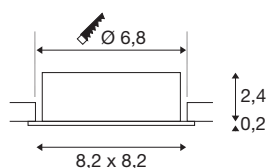

Dankzij de vervangbare LED-lampjes en de drie elegante behuizingskleuren (zwart/wit/aluminium) zijn verschillende designopties gegarandeerd. Het zwenkbereik maakt flexibele uitlijning van het hoogwaardige licht mogelijk. En dankzij de meegeleverde 68 mm montage-ring zijn de downlights ook nog eens even snel als eenvoudig geïnstalleerd.

TECHNISCHE GEGEVENS

Art.nr.	1007371
Fitting	GU10
Lamp	LED GU10 51mm
Aantal fittingen	1
Inclusief lampen	Geen
Zwenkbereik	30 °
Draai- of zwenkbaar	kantelbaar
IP-code	IP 20
Schokbestendigheidsklasse	IK 02
Schokbestendigheid	0.2 Joule
Montage	inbouw
Montagebeschrijving	plafond
Primaire nominale spanning	220-240V ~50/60Hz
Beschermingsklasse	II
Wattage	10 W
Kleur	wit
Lengte	8.2 cm
Breedte	8.2 cm
Hoogte	2.6 cm
Nettogewicht	0.1 kg
Brutogewicht	0.107 kg
Uitsparingsvorm	rond

Inbouwdiepte	6.5 cm
Inbouwdiameter	6.8 cm
BIG WHITE pagina	138

Aanbevolen Lichtbron

1005273	QPAR51 GU10 , led armatuur 6W 2200 2700K CRI90 36°
1005079	LED lichtbron QPAR51 , GU10, 3000K, wit
1005076	LED lichtbron QPAR51 , GU10, 2700K, wit
1005082	LED lichtbron QPAR51 , GU10, 4000K, wit