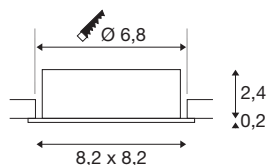

NEW TRIA 68

luminária para encastrar no teto, quadrado, máx. 10 W GU10, branco

Descubra a nova geração da nossa luminária para encastrar no teto NEW TRIA® ainda mais modulável para um experiência de luz individual. Os produtos mais vendidos, como a versão NEW TRIA® 68 GU10, também estão disponíveis como um conjunto completo. A variedade de opções de design é garantida graças às fontes de luz LED substituíveis e às três elegantes cores do corpo da luminária (preto/branco/alumínio). O alcance da articulação permite uma orientação flexível da iluminação de elevada qualidade. E graças ao anel de montagem de 68 mm fornecido, os downlights são também instalados de forma tão rápida quanto simples.

DADOS TÉCNICOS

Ref. n.º	1007371
Casquilho	GU10
Lâmpada	LED GU10 51mm
Número de tomadas	1
Lâmpadas incluídas	Não
Zona de abertura	30 °
Giratório ou Articulável	tiltable
IP Code	IP 20
Classe de resistência ao impacto	IK 02
Resistência ao impacto	0.2 Joule
Montagem	Montagem de embutir
Pormenores da montagem	Teto
Tensão nominal primária	220-240V ~50/60Hz
Classe de proteção	II
Potência	10 W
Cor	branco
Comprimento	8.2 cm
Largura	8.2 cm
Altura	2.6 cm
Peso líquido	0.1 kg
Peso bruto	0.107 kg
Forma de recorte	Redondo