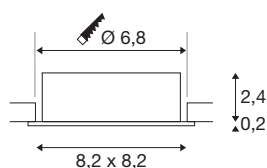

TECHNISCHE GEGEVENS

Art.nr.	1007373
Fitting	GU10
Lamp	LED GU10 51mm
Aantal fittingen	1
Inclusief lampen	Geen
Zwenkbereik	30 °
Draai- of zwenkbaar	kantelbaar
IP-code	IP 20
Schokbestendigheidsklasse	IK 02
Schokbestendigheid	0.2 Joule
Montage	inbouw
Montagebeschrijving	plafond
Primaire nominale spanning	220-240V ~50/60Hz
Beschermingsklasse	II
Wattage	10 W
Kleur	alu
Lengte	8.2 cm
Breedte	8.2 cm
Hoogte	2.6 cm
Nettogewicht	0.1 kg
Brutogewicht	0.107 kg
Uitsparingsvorm	rond

Inbouwdiepte	6.5 cm
Inbouwdiameter	6.8 cm
BIG WHITE pagina	138

Aanbevolen Lichtbron

1005075	LED lichtbron QPAR51 , GU10, 2700K, grijs
1005081	LED lichtbron QPAR51 , GU10, 4000K, grijs
1005273	QPAR51 GU10 , led ar- matuur 6W 2200 2700K CRI90 36°
1005078	LED lichtbron QPAR51 , GU10, 3000K, grijs