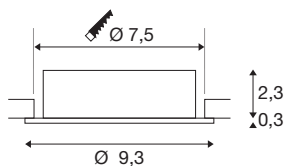

## NEW TRIA® 75

stropní vestavné svítidlo, kulaté, max. 10W GU10, bílá

Objevte novou generaci našeho NEW TRIA® stropního vestavného svítidla s ještě větší modularitou pro individuální osvětlení. Přitom existují bestsellery jako verze NEW TRIA® 75 GU10 podobné jako kompletní sada. Pestré možnosti uspořádání zajišťují vyměnitelné LED světlo a tři elegantní barvy skříně (černá/bílá/hliník). Rozsah otáčení umožňuje flexibilní nasměrování špičkového světla. A díky společně dodanému 75mm montážnímu kroužku se downlighty instalují rychle a jednoduše.

## TECHNICKÁ DATA

|                           |                   |
|---------------------------|-------------------|
| Č. výrobku                | 1007374           |
| Objímka                   | GU10              |
| Žárovky                   | LED GU10 51mm     |
| Počet objímek             | 1                 |
| Včetně žárovek            | Nie               |
| Akční okruh               | 30 °              |
| Otočné nebo výkyvné       | naklápěcí         |
| Kód IP                    | IP 20             |
| Třída rázové pevnosti     | IK 02             |
| Rázová pevnost            | 0.2 Joule         |
| Montáž                    | Montáž            |
| Podrobnosti montáže       | Strop             |
| Primární jmenovité napětí | 220-240V ~50/60Hz |
| Třída ochrany             | II                |
| Příkon                    | 10 W              |
| Barva                     | bílá              |
| Výška                     | 2.6 cm            |
| Průměr                    | 9.3 cm            |
| Hmotnost netto            | 0.12 kg           |
| Celková hmotnost          | 0.128 kg          |
| Tvar výřezu               | kulaté            |
| Vestavná hloubka          | 6.5 cm            |

|                  |        |
|------------------|--------|
| Vestavný průměr  | 7.5 cm |
| BIG WHITE strana | 138    |