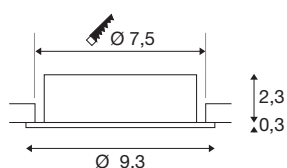

NEW TRIA® 75

plafonnier encastré, rond, max. 10 W GU10, blanc

Découvrez la nouvelle génération de notre plafonnier encastré NEW TRIA® avec encore plus de modularité pour une expérience lumineuse individuelle. Des best-sellers, comme la version NEW TRIA® 75 GU10, existent également en kit complet. Une variété d'options de conception est garantie grâce aux ampoules LED remplaçables et aux trois élégantes couleurs du boîtier (noir/blanc/aluminium). La plage de pivotement permet un alignement flexible de la lumière de qualité. Et grâce à la bague encastrée de 75 mm fournie, l'installation des downlights est aussi facile que rapide.

INFORMATIONS TECHNIQUES

N° art.	1007374
Douille	GU10
Ampoule	LED GU10 51mm
Nombre de douilles	1
Lampes incluses	Non
Plage d'inclinaison	30 °
Pivotant ou inclinable	tiltable
Code IP	IP 20
Classe de résistance aux chocs	IK 02
Résistance au choc	0.2 Joule
Montage	Encastré
Infos de montage	Plafond
Tension nominale primaire	220-240V ~50/60Hz
Indice de protection	II
Wattage	10 W
Coloris	blanc
Hauteur	2.6 cm
Diamètre	9.3 cm
Poids net	0.12 kg
Poids brut	0.128 kg
Forme de la découpe	Rond
Profondeur d'encastrement	6.5 cm

Diamètre d'encastrement	7.5 cm
BIG WHITE, page	138

Ampoules Recommandés

1005273	QPAR51 GU10 , ampoule LED 6 W 2200 2700 K IRC 90 36°
1005079	Ampoule à LED QPAR51 , GU10, 3000 K, blanc
1005076	Ampoule à LED QPAR51 , GU10, 2700 K, blanc
1005082	Ampoule à LED QPAR51 , GU10, 4000 K, blanc