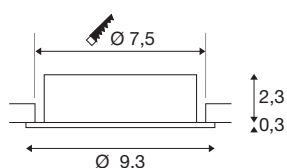

NEW TRIA® 75

encastré de plafond, rond, max. 10 W GU10, blanc

Découvrez la nouvelle génération de notre encastré de plafond NEW TRIA® à la modularité accrue pour personnaliser votre expérience lumineuse. Certains best-sellers, comme le NEW TRIA® 75 en version GU10, existent également en kit complet. Grâce à sa source LED interchangeable et ses trois élégants coloris de boîtier (noir/blanc/-aluminium), il vous garantit de pouvoir réaliser toute une palette d'aménagements décoratifs. Sa plage d'inclinaison permet d'orienter sa belle lumière avec une grande flexibilité. Et le cadre de montage 75 mm fourni assure l'installation aussi simple que rapide des downlights.

INFORMATIONS TECHNIQUES

Réf.	1007374
Douille	GU10
Source	LED GU10 51mm
Nombre de douilles	1
Lampes incluses	Non
Plage d'inclinaison	30 °
Orientable ou inclinable	inclinable
Code IP	IP 20
Classe de résistance aux chocs	IK 02
Résistance aux chocs	0.2 Joule
Montage	Encastrement
Détails de montage	Plafond
Tension nominale primaire	220-240V ~50/60Hz
Classe de protection	II
Puissance en watts	10 W
Coloris	blanc
Hauteur	2.6 cm
Diamètre	9.3 cm
Poids net	0.12 kg
Poids brut	0.128 kg
Forme de découpe	rond
Profondeur d'encastrement	6.5 cm

Diamètre d'encastrement	7.5 cm
Page du BIG WHITE	138

Source Préconisée

1005273	QPAR51 GU10 , ampoule LED, 6 W, 2200-2700 K, IRC90, 36°
1005079	Source LED QPAR51 , blanc, GU10, 3000K
1005076	Source LED QPAR51 , blanc, GU10, 2700K
1005082	Source LED QPAR51 , blanc, GU10, 4000K