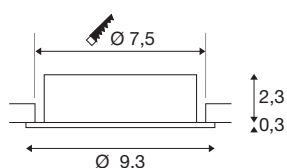

NEW TRIA® 75

incasso a plafone, rotondo, max 10W, GU10, bianco

Scoprite la nuova generazione del nostro apparecchio da incasso a plafone NEW TRIA® con una modularità ancora maggiore per un'esperienza di illuminazione individuale. Include l'apprezzatissima versione GU10 di NEW TRIA® 75, disponibile anche come set completo. Le lampadine a LED sostituibili e tre eleganti colori dell'alloggiamento (nero/bianco/alluminio) garantiscono numerose possibilità di personalizzazione. La possibilità di orientare la pregiata luce consente di gestirla in maniera flessibile. Inoltre, la ghiera da incasso da 75 mm fornita in dotazione rende l'installazione dei faretti downlight semplice e veloce.

DATI TECNICI

Articolo	1007374
Attacco	GU10
Lampadine	LED GU10 51mm
Numero di attacchi	1
Lampade incluse	No
Orientabilità	30 °
Girevole od orientabile	orientabile
Codice IP	IP 20
Classe di resistenza all'urto	IK 02
Resistenza all'urto	0.2 Joule
Montaggio	Incasso
Dettagli di montaggio	Soffitto
Tensione nominale primaria	220-240V ~50/60Hz
Classe isolamento	II
Wattaggio	10 W
Colore	bianco
Altezza	2.6 cm
Diametro	9.3 cm
Peso netto	0.12 kg
Peso lordo	0.128 kg
Forma dello scasso	rotondo
Profondità d'incasso	6.5 cm

Diametro d'incasso	7.5 cm
--------------------	--------

Lampadina consigliata

1005273	QPAR51 GU10 , sorgente luminosa a LED 6W 2200 2700K CRI90 36°
1005079	Sorgente luminosa LED QPAR51 , GU10, 3000K, bianco
1005076	Sorgente luminosa LED QPAR51 , GU10 2700K, bianco
1005082	Sorgente luminosa LED QPAR51 , GU10, 4000K, bianco