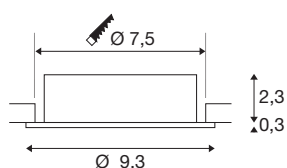

## TECHNISCHE GEGEVENS

Art.nr.	1007374
Fitting	GU10
Lamp	LED GU10 51mm
Aantal fittingen	1
Inclusief lampen	Geen
Zwenkbereik	30 °
Draai- of zwenkbaar	kantelbaar
IP-code	IP 20
Schokbestendigheidsklasse	IK 02
Schokbestendigheid	0.2 Joule
Montage	inbouw
Montagebeschrijving	plafond
Primaire nominale spanning	220-240V ~50/60Hz
Beschermingsklasse	II
Wattage	10 W
Kleur	wit
Hoogte	2.6 cm
Diameter	9.3 cm
Nettogewicht	0.12 kg
Brutogewicht	0.128 kg
Uitsparingsvorm	rond
Inbouwdiepte	6.5 cm

Inbouwdiameter	7.5 cm
BIG WHITE pagina	138