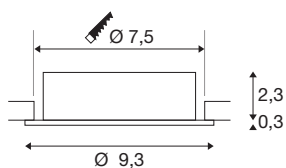

NEW TRIA® 75

luminaria empotrable de techo, redonda, máx. 10W GU10, negra

Descubra la nueva generación de nuestra luminaria de empotrar en el techo NEW TRIA®, con mayor modularidad para crear una experiencia de iluminación personalizada. Uno de los modelos más vendidos es NEW TRIA® 75 GU10, disponible en un set completo. Sus bombillas LED intercambiables y sus tres colores de caja (negro/blanco/aluminio) permiten personalizar la luminaria. El alcance de giro posibilita una orientación flexible de la luz. Este down-light se instala de forma rápida y sencilla gracias al anillo empotrado de 75 mm, incluido en el envío.

Datos técnicos

Art. N.º	1007375
Casquillo	GU10
Bombilla	LED GU10 51mm
Número de casquillos	1
Bombilla(s) incluida(s)	No
Alcance de giro	30 °
Giratoria u orientable	Inclinable
Código IP	IP 20
Clase de resistencia al impacto	IK 02
Resistencia al impacto	0.2 Joule
Montaje	Empotrado
Detalles de montaje	Techo
Voltaje nominal primario	220-240V ~50/60Hz
Clase de protección	II
Potencia	10 W
Color	negro
Altura	2.6 cm
Diámetro	9.3 cm
Peso neto	0.12 kg
Peso bruto	0.128 kg
Forma de la estructura	Redonda
Profundidad del montaje	6.5 cm

Diámetro de montaje	7.5 cm
---------------------	--------

Bombilla recomendada

1005077	Bombilla led QPAR51 , GU10, 2700 K, negro
1005273	QPAR51 GU10 , bombil- la led 6 W 2200 2700 K - CRI90 36°
1005083	Bombilla led QPAR51 , GU10, 4000 K, negro
1005080	Bombilla led QPAR51 , GU10, 3000 K, negro