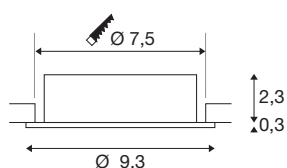

## TECHNISCHE GEGEVENS

Art.nr.	1007375
Fitting	GU10
Lamp	LED GU10 51mm
Aantal fittingen	1
Inclusief lampen	Geen
Zwenkbereik	30 °
Draai- of zwenkbaar	kantelbaar
IP-code	IP 20
Schokbestendigheidsklasse	IK 02
Schokbestendigheid	0.2 Joule
Montage	inbouw
Montagebeschrijving	plafond
Primaire nominale spanning	220-240V ~50/60Hz
Beschermingsklasse	II
Wattage	10 W
Kleur	zwart
Hoogte	2.6 cm
Diameter	9.3 cm
Nettogewicht	0.12 kg
Brutogewicht	0.128 kg
Uitsparingsvorm	rond
Inbouwdiepte	6.5 cm

Inbouwdiameter	7.5 cm
BIG WHITE pagina	138