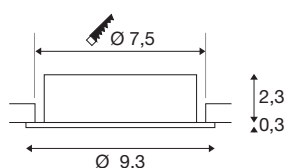

TECHNISCHE SPECIFICATIES

Art.nr.	1007375
Fitting	GU10
Lichtbronnen	LED GU10 51mm
Aantal fittingen	1
Inclusief lampen	Geen
Kantelbereik	30 °
Draai- of kantelbaar	tiltable
IP-code	IP 20
Slagvastheidsklasse	IK 02
Slagvastheid	0.2 Joule
Montage	Inbouw
Montagebeschrijving	Plafond
Primaire nominale spanning	220-240V ~50/60Hz
Veiligheidsklasse	II
Wattage	10 W
Kleur	zwart
Hoogte	2.6 cm
Diameter	9.3 cm
Nettogewicht	0.12 kg
Brutogewicht	0.128 kg
Vorm inbouwopening	rond
Inbouwdiepte	6.5 cm

Inbouwdiameter	7.5 cm
BIG WHITE pagina	138

Aanbevolen Lichtbronnen

1005077	Led lichtbron QPAR51 , GU10, 2700 K, zwart
1005273	QPAR51 GU10 , led licht- bron 6W 2200 2700K CRI90 36
1005083	Led lichtbron QPAR51 , GU10, 4000 K, zwart
1005080	Led lichtbron QPAR51 , GU10, 3000 K, zwart