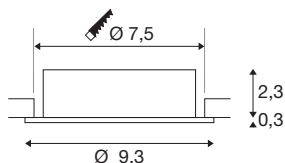

NEW TRIA 75

luminária para encastrar no teto, redondo, máx. 10 W GU10, preto

Descubra a nova geração da nossa luminária para encastrar no teto NEW TRIA® ainda mais modulável para um experiência de luz individual. Os produtos mais vendidos, como a versão NEW TRIA® 75 GU10, também estão disponíveis como um conjunto completo. A variedade de opções de design é garantida graças às fontes de luz LED substituíveis e às três elegantes cores do corpo da luminária (preto/branco/alumínio). O alcance da articulação permite uma orientação flexível da iluminação de elevada qualidade. E graças ao anel de montagem de 75 mm fornecido, os downlights são também instalados de forma tão rápida quanto simples.

DADOS TÉCNICOS

Ref. n.º	1007375
Casquilho	GU10
Lâmpada	LED GU10 51mm
Número de tomadas	1
Lâmpadas incluídas	Não
Zona de abertura	30 °
Giratório ou Articulável	tiltable
IP Code	IP 20
Classe de resistência ao impacto	IK 02
Resistência ao impacto	0.2 Joule
Montagem	Montagem de embutir
Pormenores da montagem	Teto
Tensão nominal primária	220-240V ~50/60Hz
Classe de proteção	II
Potência	10 W
Cor	preto
Altura	2.6 cm
Diâmetro	9.3 cm
Peso líquido	0.12 kg
Peso bruto	0.128 kg
Forma de recorte	Redondo
Profundidade de montagem	6.5 cm

Diâmetro de montagem	7.5 cm
----------------------	--------

Recomendações

1005077	Lâmpada LED QPAR51 , GU10, 2700 K, preto
1005273	QPAR51 GU10 , fonte de luz LED 6 W 2200 2700 K CRI90 36°
1005083	Lâmpada LED QPAR51 , GU10, 4000 K, preto
1005080	Lâmpada LED QPAR51 , GU10, 3000 K, preto