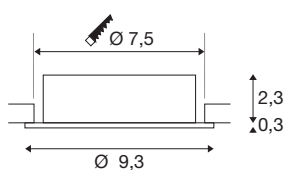

NEW TRIA® 75

Infälld taklampa, rund, max. 10W, GU10, svart

Upptäck den nya generationen av vår infällda taklampa NEW TRIA® med ännu mer modularitet för ett individuellt ljus. Toppsäljare som NEW TRIA® 75 i GU10-version kan också beställas som ett komplett set. Här erbjuds många olika inredningsmöjligheter tack vare den utbytbara LED-ljuskällan och de tre eleganta höljefärgerna (svart/vit/aluminium). Svängområdet möjliggör en flexibel inställning av den högkvalitativa ljusriktningen. Och genom den medföljande 75 mm infällda lampringen kan dessa downlights snabbt och enkelt installeras.

Art. Nej.	1007375
Lamphållare	GU10
Ljuskälla	LED GU10 51mm
Antal lamphållare	1
Svängbart område	30 °
Roterbar eller svängbar	lutbar
IP-kod	IP20
Klass för slagtålighet	IK 02
Motståndskraft mot stötar	0.2 Joule
Monteringsdetaljer	Inbyggnad
Monteringsdetaljer	Tak
Primär nominell spänning	220-240V ~50/60Hz
Skyddsklass	II
Watt	10 W
Färg	matt svart
höjd	2.6 cm
Diameter	9.3 cm
Netto vikt	0.14 kg
Bruttovikt	0.174 kg
Utskärningens form	rund
Inbyggnadsdjup	6.5 cm
Installationsdiameter	7.5 cm