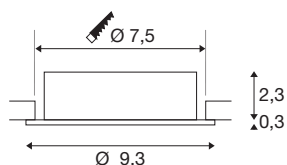

## TECHNISCHE GEGEVENS

Art.nr.	1007376
Fitting	GU10
Lamp	LED GU10 51mm
Aantal fittingen	1
Inclusief lampen	Geen
Zwenkbereik	30 °
Draai- of zwenkbaar	kantelbaar
IP-code	IP 20
Schokbestendigheidsklasse	IK 02
Schokbestendigheid	0.2 Joule
Montage	inbouw
Montagebeschrijving	plafond
Primaire nominale spanning	220-240V ~50/60Hz
Beschermingsklasse	II
Wattage	10 W
Kleur	alu
Hoogte	2.6 cm
Diameter	9.3 cm
Nettogewicht	0.12 kg
Brutogewicht	0.128 kg
Uitsparingsvorm	rond
Inbouwdiepte	6.5 cm

Inbouwdiameter	7.5 cm
BIG WHITE pagina	138