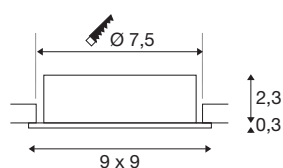

NEW TRIA® 75

Deckeneinbauleuchte, quadratisch, max. 10W GU10, weiß

Entdecken Sie die neue Generation unserer NEW TRIA® Deckeneinbauleuchte mit noch mehr Modularität für ein individuelles Erlebnis Licht. Dabei gibt es Topseller wie die NEW TRIA® 75 GU10 Version auch gleich als komplettes Set. Vielfältige Gestaltungsmöglichkeiten sind dank austauschbarer LED Leuchtmittel und die drei eleganten Gehäusefarben (Schwarz/Weiss/Aluminium) garantiert. Der Schwenkbereich ermöglicht eine flexible Ausrichtung des hochwertigen Lichts. Und dank des mitgelieferten 75mm Einbaurings sind die Downlights auch noch so schnell wie einfach installiert.

TECHNISCHE DATEN

Art. Nr.	1007377
Fassung	GU10
Leuchtmittel	LED GU10 51mm
Anzahl Fassungen	1
Leuchtmittel inklusive	Nein
Schwenkbereich	30 °
Dreh- oder Schwenkbar	tiltable
IP Code	IP 20
Schlagfestigkeitsklasse	IK 02
Schlagfestigkeit	0.2 Joule
Montage	Einbau
Montagedetails	Decke
Primäre Nennspannung	220-240V ~50/60Hz
Schutzklasse	II
Wattage	10 W
Farbe	weiß
Länge	9 cm
Breite	9 cm
Höhe	2.6 cm
Nettogewicht	0.13 kg
Bruttogewicht	0.139 kg
Ausschnittsform	rund

Einbautiefe	6.5 cm
Einbaudurchmesser	7.5 cm
BIG WHITE Seite	138

Leuchtmittlempfehlung

1005273	QPAR51 GU10 , LED Leuchtmittel 6W 2200 2700K CRI90 36°
1005079	LED Leuchtmittel QPAR- 51 , GU10, 3000K, weiß
1005076	LED Leuchtmittel QPAR- 51 , GU10, 2700K, weiß
1005082	LED Leuchtmittel QPAR- 51 , GU10, 4000K, weiß