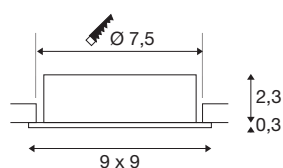

NEW TRIA® 75

plafonnier encastré, carré, max. 10 W GU10, blanc

Découvrez la nouvelle génération de notre plafonnier encastré NEW TRIA® avec encore plus de modularité pour une expérience lumineuse individuelle. Des best-sellers, comme la version NEW TRIA® 75 GU10, existent également en kit complet. Une variété d'options de conception est garantie grâce aux ampoules LED remplaçables et aux trois élégantes couleurs du boîtier (noir/blanc/aluminium). La plage de pivotement permet un alignement flexible de la lumière de qualité. Et grâce à la bague encastrée de 75 mm fournie, l'installation des downlights est aussi facile que rapide.

INFORMATIONS TECHNIQUES

N° art.	1007377
Douille	GU10
Ampoule	LED GU10 51mm
Nombre de douilles	1
Lampes incluses	Non
Plage d'inclinaison	30 °
Pivotant ou inclinable	tiltable
Code IP	IP 20
Classe de résistance aux chocs	IK 02
Résistance au choc	0.2 Joule
Montage	Encastré
Infos de montage	Plafond
Tension nominale primaire	220-240V ~50/60Hz
Indice de protection	II
Wattage	10 W
Coloris	blanc
Longueur	9 cm
Largeur	9 cm
Hauteur	2.6 cm
Poids net	0.13 kg
Poids brut	0.139 kg
Forme de la découpe	Rond

Profondeur d'encastrement	6.5 cm
Diamètre d'encastrement	7.5 cm
BIG WHITE, page	138

Ampoules Recommandés

1005273	QPAR51 GU10 , ampoule LED 6 W 2200 2700 K IRC 90 36°
1005079	Ampoule à LED QPAR51 , GU10, 3000 K, blanc
1005076	Ampoule à LED QPAR51 , GU10, 2700 K, blanc
1005082	Ampoule à LED QPAR51 , GU10, 4000 K, blanc