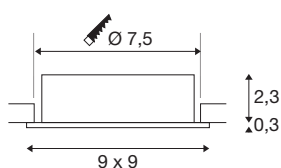

NEW TRIA® 75

encastré de plafond, carré, max. 10 W GU10, blanc

Découvrez la nouvelle génération de notre encastré de plafond NEW TRIA® à la modularité accrue pour personnaliser votre expérience lumineuse. Certains best-sellers, comme le NEW TRIA® 75 en version GU10, existent également en kit complet. Grâce à sa source LED interchangeable et ses trois élégants coloris de boîtier (noir/blanc/aluminium), il vous garantit de pouvoir réaliser toute une palette d'aménagements décoratifs. Sa plage d'inclinaison permet d'orienter sa belle lumière avec une grande flexibilité. Et le cadre de montage 75 mm fourni assure l'installation aussi simple que rapide des downlights.

INFORMATIONS TECHNIQUES

Réf.	1007377
Douille	GU10
Source	LED GU10 51mm
Nombre de douilles	1
Lampes incluses	Non
Plage d'inclinaison	30 °
Orientable ou inclinable	inclinable
Code IP	IP 20
Classe de résistance aux chocs	IK 02
Résistance aux chocs	0.2 Joule
Montage	Encastrement
Détails de montage	Plafond
Tension nominale primaire	220-240V ~50/60Hz
Classe de protection	II
Puissance en watts	10 W
Coloris	blanc
Longueur	9 cm
Largeur	9 cm
Hauteur	2.6 cm
Poids net	0.13 kg
Poids brut	0.139 kg
Forme de découpe	rond

Profondeur d'encastrement	6.5 cm
Diamètre d'encastrement	7.5 cm
Page du BIG WHITE	138

Source Préconisée

1005273	QPAR51 GU10 , ampoule LED, 6 W, 2200-2700 K, IRC90, 36°
1005079	Source LED QPAR51 , blanc, GU10, 3000K
1005076	Source LED QPAR51 , blanc, GU10, 2700K
1005082	Source LED QPAR51 , blanc, GU10, 4000K