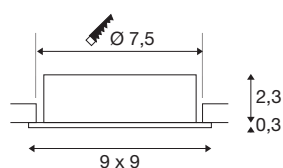

## NEW TRIA® 75

incasso a plafone, quadrato, max 10W, GU10, bianco

Scoprite la nuova generazione del nostro apparecchio da incasso a plafone NEW TRIA® con una modularità ancora maggiore per un'esperienza di illuminazione individuale. Include l'apprezzatissima versione GU10 di NEW TRIA® 75, disponibile anche come set completo. Le lampadine a LED sostituibili e tre eleganti colori dell'alloggiamento (nero/bianco/alluminio) garantiscono numerose possibilità di personalizzazione. La possibilità di orientare la pregiata luce consente di gestirla in maniera flessibile. Inoltre, la ghiera da incasso da 75 mm fornita in dotazione rende l'installazione dei faretti downlight semplice e veloce.

## DATI TECNICI

Articolo	1007377
Attacco	GU10
Lampadine	LED GU10 51mm
Numero di attacchi	1
Lampade incluse	No
Orientabilità	30 °
Girevole od orientabile	orientabile
Codice IP	IP 20
Classe di resistenza all'urto	IK 02
Resistenza all'urto	0.2 Joule
Montaggio	Incasso
Dettagli di montaggio	Soffitto
Tensione nominale primaria	220-240V ~50/60Hz
Classe isolamento	II
Wattaggio	10 W
Colore	bianco
Lunghezza	9 cm
Larghezza	9 cm
Altezza	2.6 cm
Peso netto	0.13 kg
Peso lordo	0.139 kg
Forma dello scasso	rotondo

Profondità d'incasso	6.5 cm
Diametro d'incasso	7.5 cm