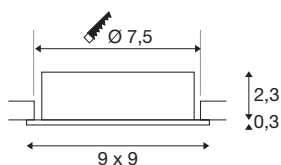

NEW TRIA® 68

innfelt taklampe, kvadratisk, maks 10 W GU10, hvit

Oppdag den nye generasjonen av våre NEW TRIA® innfelte taklamper med enda mer modularitet for en personlig lysopplevelse. I tillegg finnes toppselgere som NEW TRIA® 75 i versjon GU10 også straks som et komplett sett. Du er garantert mange utformingsmuligheter takket være utskiftbare LED-lysmidler og de tre elegante armaturhusfargene (svart/hvitt/aluminium). Svingeområdet gjør det mulig med en fleksibel innretning av det høyverdige lyset. Og ved hjelp av den medfølgende 75 mm monteringsringen går det både raskt og lett å installere downlightene.

TEKNISKE DATA

Art.nr.	1007377
EL nummer	3250079
Sokkel	GU10
Lyskilde	LED GU10 51mm
Antall lyskilder	1
Lyskilder inkludert	Nei
Svingområde	30 °
Drei- og svingbar	kan skråstilles
IP-kode	IP 20
Slagfasthetsklasse	IK 02
Slagfasthet	0.2 Joule
Montering	Innfelt montering
Montering detaljer	Tak
Primær merkespenning	220-240V ~50/60Hz
Kapslingsgrad	II
Systemeffekt	10 W
Farge	hvit
Lengde	9 cm
Bredde	9 cm
Høyde	2.6 cm
Nettvekt	0.13 kg
Bruttovekt	0.139 kg

Utsnittsforn	rund
Innfellingsdybde	6.5 cm
Innfellingsdiameter	7.5 cm
BIG WHITE side	138

Tilbehør

1005273	QPAR51 GU10 , LED-lyskilde 6 W 2700 K CRI90 36 °
1005079	LED-lyskilde , Reflektor/spot, GU10/QPAR51, GU-10, 3000, K hvit
1005076	LED-lyskilde , Reflektor/spot, GU10/QPAR51, GU-10, 2700, K hvit
1005082	LED-lyskilde , Reflektor/spot, GU10/QPAR51, GU-10, 4000, K hvit