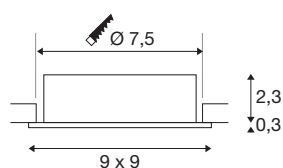

TECHNISCHE GEGEVENS

Art.nr.	1007377
Fitting	GU10
Lamp	LED GU10 51mm
Aantal fittingen	1
Inclusief lampen	Geen
Zwenkbereik	30 °
Draai- of zwenkbaar	kantelbaar
IP-code	IP 20
Schokbestendigheidsklasse	IK 02
Schokbestendigheid	0.2 Joule
Montage	inbouw
Montagebeschrijving	plafond
Primaire nominale spanning	220-240V ~50/60Hz
Beschermingsklasse	II
Wattage	10 W
Kleur	wit
Lengte	9 cm
Breedte	9 cm
Hoogte	2.6 cm
Nettogewicht	0.13 kg
Brutogewicht	0.139 kg
Uitsparingsvorm	rond

Inbouwdiepte	6.5 cm
Inbouwdiameter	7.5 cm
BIG WHITE pagina	138

Aanbevolen Lichtbron

1005273	QPAR51 GU10 , led armatuur 6W 2200 2700K CRI90 36°
1005079	LED lichtbron QPAR51 , GU10, 3000K, wit
1005076	LED lichtbron QPAR51 , GU10, 2700K, wit
1005082	LED lichtbron QPAR51 , GU10, 4000K, wit