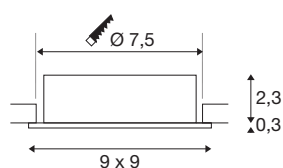

NEW TRIA® 75

Deckeneinbauleuchte, quadratisch, max. 10W GU10, schwarz

Entdecken Sie die neue Generation unserer NEW TRIA® Deckeneinbauleuchte mit noch mehr Modularität für ein individuelles Erlebnis Licht. Dabei gibt es Topseller wie die NEW TRIA® 75 GU10 Version auch gleich als komplettes Set. Vielfältige Gestaltungsmöglichkeiten sind dank austauschbarer LED Leuchtmittel und die drei eleganten Gehäusefarben (Schwarz/Weiss/Aluminium) garantiert. Der Schwenkbereich ermöglicht eine flexible Ausrichtung des hochwertigen Lichts. Und dank des mitgelieferten 75mm Einbaurings sind die Downlights auch noch so schnell wie einfach installiert.

TECHNISCHE DATEN

Art. Nr.	1007378
Fassung	GU10
Leuchtmittel	LED GU10 51mm
Anzahl Fassungen	1
Leuchtmittel inklusive	Nein
Schwenkbereich	30 °
Dreh- oder Schwenkbar	tiltable
IP Code	IP 20
Schlagfestigkeitsklasse	IK 02
Schlagfestigkeit	0.2 Joule
Montage	Einbau
Montagedetails	Decke
Primäre Nennspannung	220-240V ~50/60Hz
Schutzklasse	II
Wattage	10 W
Farbe	schwarz
Länge	9 cm
Breite	9 cm
Höhe	2.6 cm
Nettogewicht	0.13 kg
Bruttogewicht	0.139 kg
Ausschnittsform	rund

Einbautiefe	6.5 cm
Einbaudurchmesser	7.5 cm
BIG WHITE Seite	138

Leuchtmittlempfehlung

1005077	LED Leuchtmittel QPAR-51 , GU10, 2700K, schwarz
1005273	QPAR51 GU10 , LED Leuchtmittel 6W 2200 2700K CRI90 36°
1005083	LED Leuchtmittel QPAR-51 , GU10, 4000K, schwarz
1005080	LED Leuchtmittel QPAR-51 , GU10, 3000K, schwarz