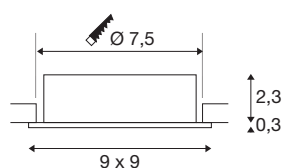

NEW TRIA® 75

incasso a plafone, quadrato, max 10W, GU10, nero

Scoprite la nuova generazione del nostro apparecchio da incasso a plafone NEW TRIA® con una modularità ancora maggiore per un'esperienza di illuminazione individuale. Include l'apprezzatissima versione GU10 di NEW TRIA® 75, disponibile anche come set completo. Le lampadine a LED sostituibili e tre eleganti colori dell'alloggiamento (nero/bianco/alluminio) garantiscono numerose possibilità di personalizzazione. La possibilità di orientare la pregiata luce consente di gestirla in maniera flessibile. Inoltre, la ghiera da incasso da 75 mm fornita in dotazione rende l'installazione dei faretti downlight semplice e veloce.

DATI TECNICI

Articolo	1007378
Attacco	GU10
Lampadine	LED GU10 51mm
Numero di attacchi	1
Lampade incluse	No
Orientabilità	30 °
Girevole od orientabile	orientabile
Codice IP	IP 20
Classe di resistenza all'urto	IK 02
Resistenza all'urto	0.2 Joule
Montaggio	Incasso
Dettagli di montaggio	Soffitto
Tensione nominale primaria	220-240V ~50/60Hz
Classe isolamento	II
Wattaggio	10 W
Colore	nero
Lunghezza	9 cm
Larghezza	9 cm
Altezza	2.6 cm
Peso netto	0.13 kg
Peso lordo	0.139 kg
Forma dello scasso	rotondo

Profondità d'incasso	6.5 cm
Diametro d'incasso	7.5 cm

Lampadina consigliata

1005077	Sorgente luminosa LED QPAR51 , GU10, 2700K, nero
1005273	QPAR51 GU10 , sorgente luminosa a LED 6W 2200 2700K CRI90 36°
1005083	Sorgente luminosa LED QPAR51 , GU10, 4000K, nero
1005080	Sorgente luminosa LED QPAR51 , GU10, 3000K, nero