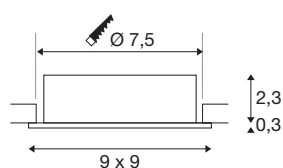

NEW TRIA® 75

plafondinbouwarmatuur, vierkant, max. 10W GU10, zwart

Ontdek de nieuwe generatie van onze NEW TRIA® plafondinbouwarmatuur met nog meer modulariteit voor een individuele verlichtingservaring. Toppers zoals de NEW TRIA® 75 GU10-versie zijn ook verkrijgbaar als complete set. Dankzij de vervangbare LED-lampjes en de drie elegante behuizingskleuren (zwart/wit/aluminium) zijn verschillende designopties gegarandeerd. Het zwenkbereik maakt flexibele uitlijning van het hoogwaardige licht mogelijk. En dankzij de meegeleverde 75 mm montage-ring zijn de downlights ook nog eens even snel als eenvoudig geïnstalleerd.

TECHNISCHE GEGEVENS

Art.nr.	1007378
Fitting	GU10
Lamp	LED GU10 51mm
Aantal fittingen	1
Inclusief lampen	Geen
Zwenkbereik	30 °
Draai- of zwenkbaar	kantelbaar
IP-code	IP 20
Schokbestendigheidsklasse	IK 02
Schokbestendigheid	0.2 Joule
Montage	inbouw
Montagebeschrijving	plafond
Primaire nominale spanning	220-240V ~50/60Hz
Beschermingsklasse	II
Wattage	10 W
Kleur	zwart
Lengte	9 cm
Breedte	9 cm
Hoogte	2.6 cm
Nettogewicht	0.13 kg
Brutogewicht	0.139 kg
Uitsparingsvorm	rond

Inbouwdiepte	6.5 cm
Inbouwdiameter	7.5 cm
BIG WHITE pagina	138

Aanbevolen Lichtbron

1005077	LED lichtbron QPAR51 , GU10, 2700K, zwart
1005273	QPAR51 GU10 , led ar- matuur 6W 2200 2700K CRI90 36°
1005083	LED lichtbron QPAR51 , GU10, 4000K, zwart
1005080	LED lichtbron QPAR51 , GU10, 3000K, zwart