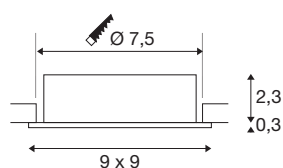

## TECHNISCHE SPECIFICATIES

Art.nr.	1007378
Fitting	GU10
Lichtbronnen	LED GU10 51mm
Aantal fittingen	1
Inclusief lampen	Geen
Kantelbereik	30 °
Draai- of kantelbaar	tiltable
IP-code	IP 20
Slagvastheidsklasse	IK 02
Slagvastheid	0.2 Joule
Montage	Inbouw
Montagebeschrijving	Plafond
Primaire nominale spanning	220-240V ~50/60Hz
Veiligheidsklasse	II
Wattage	10 W
Kleur	zwart
Lengte	9 cm
Breedte	9 cm
Hoogte	2.6 cm
Nettogewicht	0.13 kg
Brutogewicht	0.139 kg
Vorm inbouwopening	rond

Inbouwdiepte	6.5 cm
Inbouwdiameter	7.5 cm
BIG WHITE pagina	138