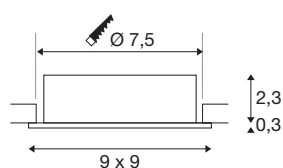

TECHNISCHE GEGEVENS

Art.nr.	1007379
Fitting	GU10
Lamp	LED GU10 51mm
Aantal fittingen	1
Inclusief lampen	Geen
Zwenkbereik	30 °
Draai- of zwenkbaar	kantelbaar
IP-code	IP 20
Schokbestendigheidsklasse	IK 02
Schokbestendigheid	0.2 Joule
Montage	inbouw
Montagebeschrijving	plafond
Primaire nominale spanning	220-240V ~50/60Hz
Beschermingsklasse	II
Wattage	10 W
Kleur	alu
Lengte	9 cm
Breedte	9 cm
Hoogte	2.6 cm
Nettogewicht	0.13 kg
Brutogewicht	0.139 kg
Uitsparingsvorm	rond

Inbouwdiepte	6.5 cm
Inbouwdiameter	7.5 cm
BIG WHITE pagina	138

Aanbevolen Lichtbron

1005075	LED lichtbron QPAR51 , GU10, 2700K, grijs
1005081	LED lichtbron QPAR51 , GU10, 4000K, grijs
1005273	QPAR51 GU10 , led ar- matuur 6W 2200 2700K CRI90 36°
1005078	LED lichtbron QPAR51 , GU10, 3000K, grijs