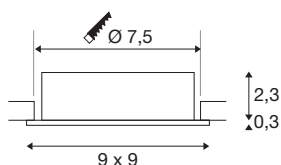

NEW TRIA® 75

stropna vgradna svetilka, oglata, najv. 10 W, GU10, aluminij

Odkrijte novo generacijo naše stropne vgradne luči NEW TRIA® s še več modularnosti za individualno svetlobno izkušnjo. Najbolje prodajane različice svetilk NEW TRIA® 75 GU10 so v prodaji tudi v kompletu. Zahvaljujoč zamenljivim LED žarnicam in trem elegantnim barvam ohišja (črna/bela/aluminij) so zagotovljene različne možnosti oblikovanja. Območje vrtljivosti omogoča prilagodljivo poravnavo visokokakovostne luči. In zahvaljujoč priloženemu 75-milimetrskemu vgradnemu obroču je mogoče reflektorje downlight namestiti hitro in enostavno.

TEHNIČNI PODATKI

Št. art.	1007379
Okov	GU10
Žarnica	LED GU10 51mm
Število okovov	1
Priložene žarnice	Ne
Obseg nihanja	30 °
Vrtljivo ali nagibno	nagibna
IP koda	IP 20
Kategorija odpornosti proti udarcem	IK 02
Odpornost proti udaru	0.2 Joule
Montaža	Vgradnja
Podrobnosti montaže	Strop
Primarna nazivna napetost	220-240V ~50/60Hz
Zaščitni razred	II
El. moč	10 W
Barva	aluminij
Dolžina	9 cm
Širina	9 cm
Višina	2.6 cm
Neto teža	0.13 kg
Bruto teža	0.139 kg
Oblika izreza	okrogel

Globina vgradnje	6.5 cm
Premer vgradnje	7.5 cm
BIG WHITE Stran	138

Priporočilo za žarnico

1005075	LED sijalka QPAR51 , GU10 2700K, siva
1005081	LED sijalka QPAR51 , GU10 4000K, siva
1005273	QPAR51 GU10 , LED-s- vetilo, 6 W 2200 2700 K CRI90 36°
1005078	LED sijalka QPAR51 , GU10 3000K, siva